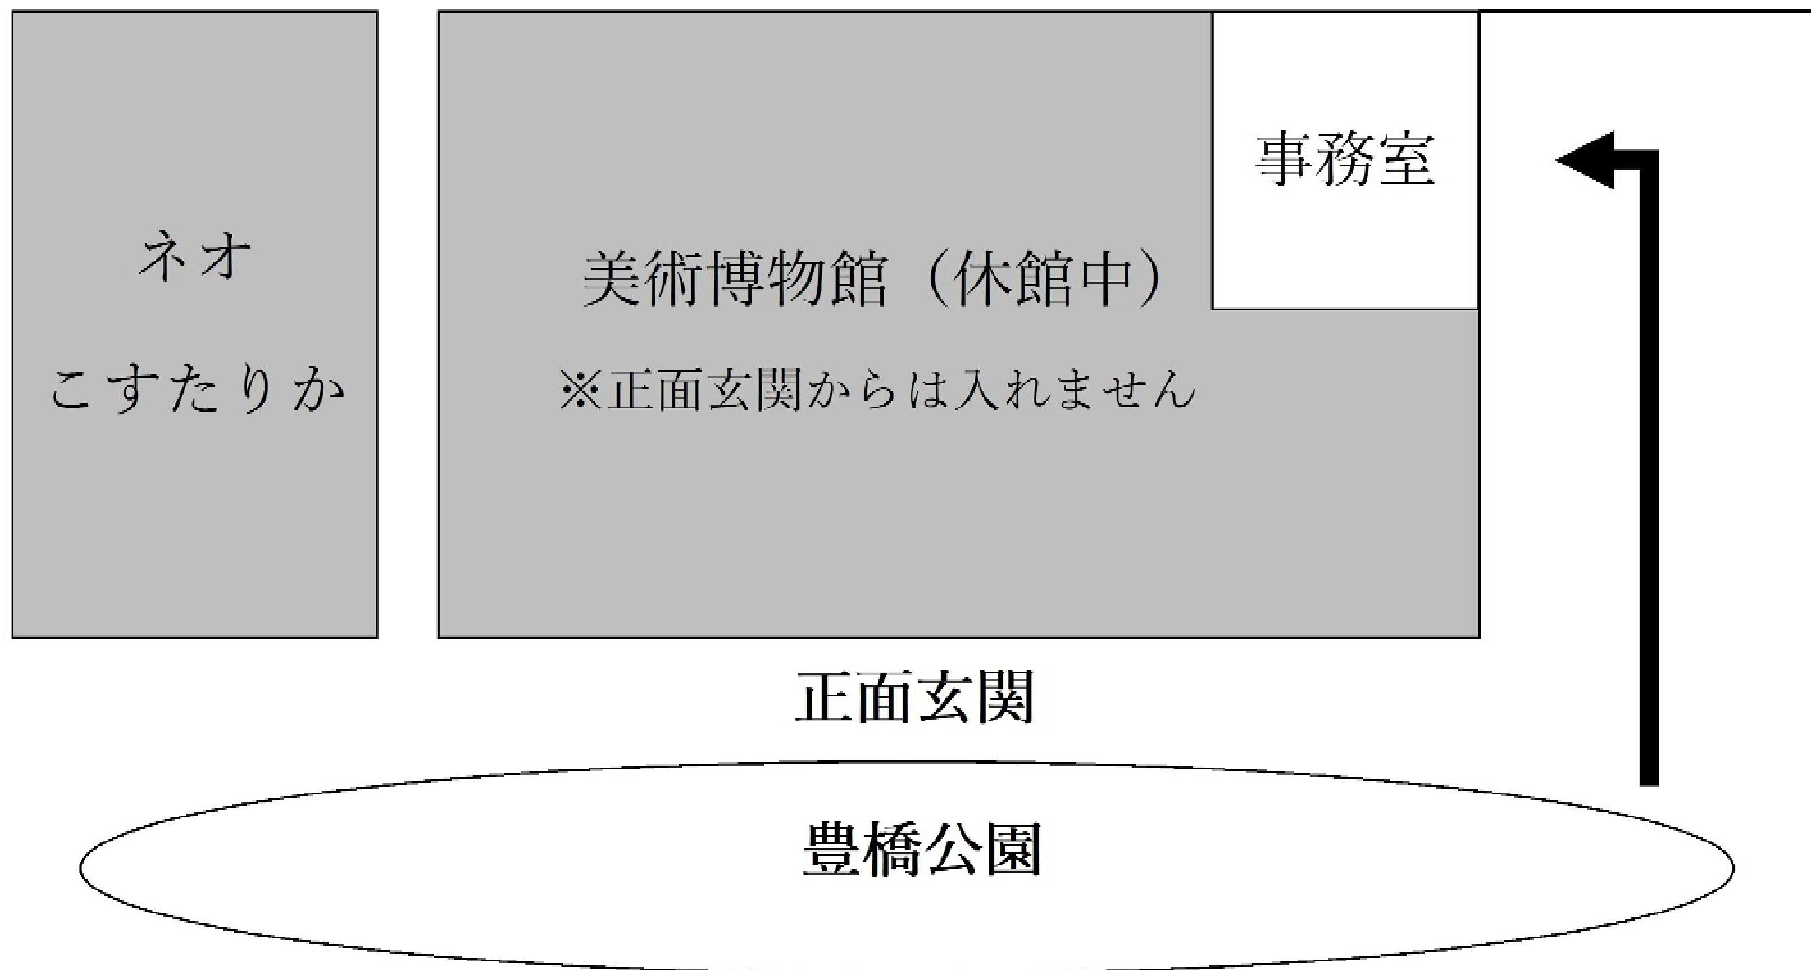

## 事務室までの経路

※矢印の方向からお入りください

搬入口

ネオ

こすたりか

美術博物館（休館中）

※正面玄関からは入れません

事務室